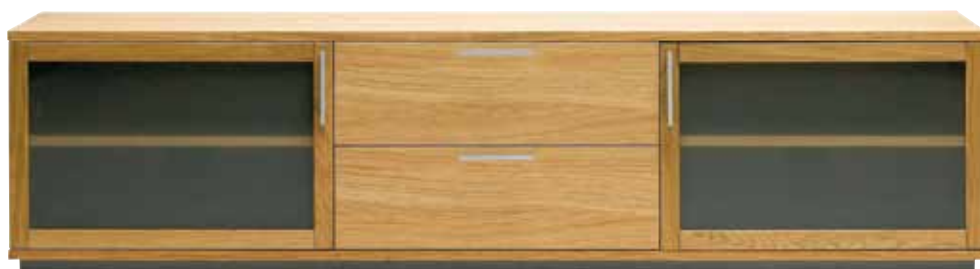

Collection